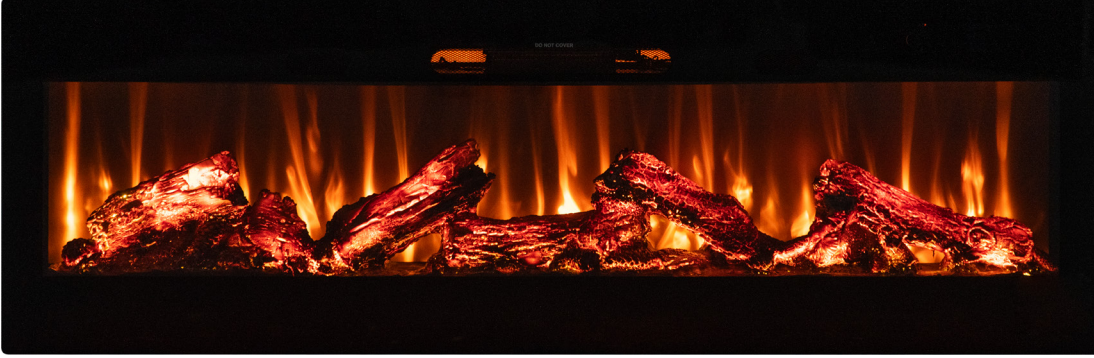

Pao

ZDT 160

Genel Özellikler

Isıtıcı 2 Kademe 1000/2000 W

Bluetooth

Uzaktan Kumanda

3,5" Renkli TFT Ekran/ Touch Panel

FlameLog® 3D Odun – Gerçekçi Kor

FlameFire® Power LED Parlak Alevler

FlameLight® 5 Farklı Renk Gece Lambası

Meşe Odunu Çıtırıtılı Yanma Sesi

Müzik Seçeneği (Blues, Caz, Piyano, Relax, Klasik)

Seçenekli Dil Menüsü (TR – EN – DE – FR – RU)

Touch Panel
Dokunmatik Panel

Kumanda
Uzaktan Erişim

Uyku Sayacı
30-150dk.

FlameLog®
Gerçekçi 3D Odun

FlameFire®
Parlak Led Alevler

FlameLight®
5 Farklı Işık Rengi

Ateş Sesi
Meşe Odunu Çıtırıtısı

Güvenli Uyku
Artırılmış Güvenlik