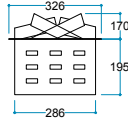

Kumanda
Uzaktan Erişim

FlameLog®
Gerçekçi 3D Odun

FlameFire®
Parlak Led Alevler

Ateş Sesi
Meşe Odunu Çıtırıtı

FlameLight®
Gece Lambası

Ürün Ölçüleri 1300/330/365 mm
130/33/36,5 cm
51"/13"/14"

Koli Ölçüleri 1450/445/545 mm
145 /44,5/54,5 cm
57"/18"/21"

Ağırlık

30 kg

Uyarı: Ürün yerleşim yerinde hava kanallarını karşılayan menfez yapılmalıdır.