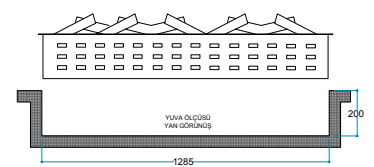

Kumanda
Uzaktan Erişim

FlameLog®
Gerçekçi 3D Odun

FlameFire®
Parlak Led Alevler

Ateş Sesi
Meşe Odunu Çıtırıtı

FlameLight®
Gece Lambası

Ürün Ölçüleri 1300/330/365 mm
130/33/36,5 cm
51"/13"/14"

Koli Ölçüleri 1450/445/545 mm
145 /44,5/54,5 cm
57"/18"/21"

Ağırlık

30 kg

Uyarı: Ürün yerleşim yerinde hava kanallarını karşılayan menfez yapılmalıdır.