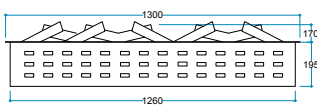

Vasko

VP 130

Genel Özellikler

Uzaktan Kumanda
FlameLog® Fireline Patentli 3D Odun – Gerçek Kor
FlameFire® Gerçek Alev Etkisi Ayarlanabilir Alev Şiddeti
FlameLight® Gece Lambası Özelliği
Meşe Odunu Çıtırıtılı Yanma Sesi
Flameline patentli odunlara kablosuz enerji aktarımı
FlameLight® Flimeline Patentli Amortisör Sistemi
Tüm Özellikler Birbirinden Bağımsız Kullanım

Teknik Özellikler

Model: Vasko / VP 130
Voltaj: 220/240 V
Ac 50/60 Hz - Max 2500 W
Materyal: Çelik
Renk: Siyah
Uzaktan Kumanda: 455 Khz / kHz CR2032
Enerji Kablosu: 2 M

FlameLift®
Amortisör Sistemi

Touch Panel
Dokunmatik Panel

Kumanda
Uzaktan Erişim

FlameLog®
Gerçekçi 3D Odun

FlameFire®
Parlak Led Alevler

Ateş Sesi
Meşe Odunu Çıtırıtı

FlameLight®
Gece Lambası

Ürün Ölçüleri 1300/330/365 mm
130/33/36,5 cm
51"/13"/14"

Koli Ölçüleri 1450/445/545 mm
145 /44,5/54,5 cm
57"/18"/21"

Ağırlık

30 kg

Uyarı: Ürün yerleşim yerinde hava kanallarını karşılayan menfez yapılmalıdır.