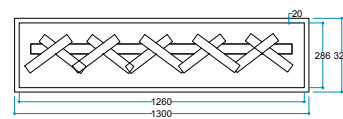

Vasko

VP 130

Genel Özellikler

Uzaktan Kumanda
FlameLog® Fireline Patentli 3D Odun – Gerçek Kor
FlameFire® Gerçek Alev Etkisi Ayarlanabilir Alev Şiddeti
FlameLight® Gece Lambası Özelliği
Meşe Odunu Çıtırıtılı Yanma Sesi
Flameline patentli odunlara kablosuz enerji aktarımı
FlameLight® Flimeline Patentli Amortisör Sistemi
Tüm Özellikler Birbirinden Bağımsız Kullanım

Teknik Özellikler

Model: Vasko / VP 130
Voltaj: 220/240 V
Ac 50/60 Hz - Max 2500 W
Materyal: Çelik
Renk: Siyah
Uzaktan Kumanda: 455 Khz / kHz CR2032
Enerji Kablosu: 2 M

FlameLift®
Amortisör Sistemi

Touch Panel
Dokunmatik Panel

Kumanda
Uzaktan Erişim

FlameLog®
Gerçekçi 3D Odun

FlameFire®
Parlak Led Alevler

Ateş Sesi
Meşe Odunu Çıtırıtı

FlameLight®
Gece Lambası

Ürün Ölçüleri 1300/330/365 mm
130/33/36,5 cm
51"/13"/14"

Koli Ölçüleri 1450/445/545 mm
145 /44,5/54,5 cm
57"/18"/21"

Ağırlık

30 kg

Uyarı: Ürün yerleşim yerinde hava kanallarını karşılayan menfez yapılmalıdır.