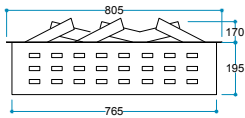

 Touch Panel
Dokunmatik Panel

 Kumanda
Uzaktan Erişim

 FlameLog®
Gerçekçi 3D Odun

 FlameFire®
Parlak Led Alevler

 Ateş Sesi
Meşe Odunu Çıtırıtır

 FlameLight®
Gece Lambası

Ürün Ölçüleri 800/330/350 mm
80/33/35 cm
32"/13"/14"

Koli Ölçüleri 950/455/475 mm
95/45,5/47,5 cm
37"/18"/19"

Ağırlık 20 kg

Uyarı: Ürün yerleşim yerinde hava kanallarını karşılayan menfez yapılmalıdır.