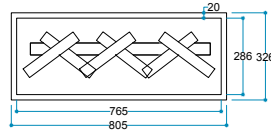

 Touch Panel
Dokunmatik Panel

 Kumanda
Uzaktan Erişim

 FlameLog®
Gerçekçi 3D Odun

 FlameFire®
Parlak Led Alevler

 Ateş Sesi
Meşe Odunu Çıtırıtır

 FlameLight®
Gece Lambası

Ürün Ölçüleri 800/330/350 mm
80/33/35 cm
32"/13"/14"

Koli Ölçüleri 950/455/475 mm
95/45,5/47,5 cm
37"/18"/19"

Ağırlık 20 kg

Uyarı: Ürün yerleşim yerinde hava kanallarını karşılayan menfez yapılmalıdır.