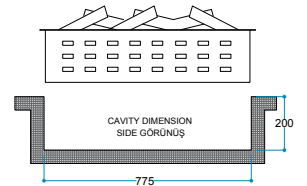

 Touch Panel
Dokunmatik Panel

 Kumanda
Uzaktan Erişim

 FlameLog®
Gerçekçi 3D Odun

 FlameFire®
Parlak Led Alevler

 Ateş Sesi
Meşe Odunu Çıtırıtır

 FlameLight®
Gece Lambası

Ürün Ölçüleri 800/330/350 mm
80/33/35 cm
32"/13"/14"

Koli Ölçüleri 950/455/475 mm
95/45,5/47,5 cm
37"/18"/19"

Ağırlık 20 kg

Uyarı: Ürün yerleşim yerinde hava kanallarını karşılayan menfez yapılmalıdır.