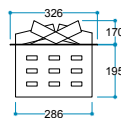

 Touch Panel
Dokunmatik Panel

 Kumanda
Uzaktan Erişim

 FlameLog®
Gerçekçi 3D Odun

 FlameFire®
Parlak Led Alevler

 Ateş Sesi
Meşe Odunu Çıtırıtır

 FlameLight®
Gece Lambası

Ürün Ölçüleri 800/330/350 mm
80/33/35 cm
32"/13"/14"

Koli Ölçüleri 950/455/475 mm
95/45,5/47,5 cm
37"/18"/19"

Ağırlık 20 kg

Uyarı: Ürün yerleşim yerinde hava kanallarını karşılayan menfez yapılmalıdır.