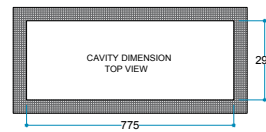

 Touch Panel
Dokunmatik Panel

 Kumanda
Uzaktan Erişim

 FlameLog®
Gerçekçi 3D Odun

 FlameFire®
Parlak Led Alevler

 Ateş Sesi
Meşe Odunu Çıtırıtır

 FlameLight®
Gece Lambası

Ürün Ölçüleri 800/330/350 mm
80/33/35 cm
32"/13"/14"

Koli Ölçüleri 950/455/475 mm
95/45,5/47,5 cm
37"/18"/19"

Ağırlık 20 kg

Uyarı: Ürün yerleşim yerinde hava kanallarını karşılayan menfez yapılmalıdır.