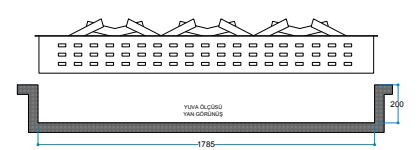

FlameLift®
Amortisör Sistemi

Touch Panel
Dokunmatik Panel

Kumanda
Uzaktan Erişim

FlameLog®
Gerçekçi 3D Odun

FlameFire®
Parlak Led Alevler

Ateş Sesi
Meşe Odunu Çıtırıtı

FlameLight®
Gece Lambası

Ürün Ölçüleri
1800/330/385 mm
180/33/38,5 cm
71"/13"/15"

Koli Ölçüleri
1950/445/500 mm
195 /44,5/50 cm
770"/18"/20"

Ağırlık

40 kg

Uyarı: Ürün yerleşim yerinde hava kanallarını karşılayan menfez yapılmalıdır.