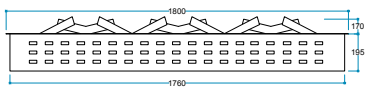

FlameLift®
Amortisör Sistemi

Touch Panel
Dokunmatik Panel

Kumanda
Uzaktan Erişim

FlameLog®
Gerçekçi 3D Odun

FlameFire®
Parlak Led Alevler

Ateş Sesi
Meşe Odunu Çıtırıtı

FlameLight®
Gece Lambası

Ürün Ölçüleri
1800/330/385 mm
180/33/38,5 cm
71"/13"/15"

Koli Ölçüleri
1950/445/500 mm
195 /44,5/50 cm
770"/18"/20"

Ağırlık

40 kg

Uyarı: Ürün yerleşim yerinde hava kanallarını karşılayan menfez yapılmalıdır.