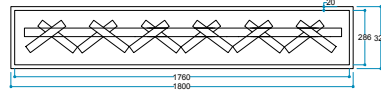

FlameLift®
Amortisör Sistemi

Touch Panel
Dokunmatik Panel

Kumanda
Uzaktan Erişim

FlameLog®
Gerçekçi 3D Odun

FlameFire®
Parlak Led Alevler

Ateş Sesi
Meşe Odunu Çıtırıtı

FlameLight®
Gece Lambası

Ürün Ölçüleri
1800/330/385 mm
180/33/38,5 cm
71"/13"/15"

Koli Ölçüleri
1950/445/500 mm
195 /44,5/50 cm
770"/18"/20"

Ağırlık

40 kg

Uyarı: Ürün yerleşim yerinde hava kanallarını karşılayan menfez yapılmalıdır.