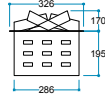

FlameLift®
Amortisör Sistemi

Touch Panel
Dokunmatik Panel

Kumanda
Uzaktan Erişim

FlameLog®
Gerçekçi 3D Odun

FlameFire®
Parlak Led Alevler

Ateş Sesi
Meşe Odunu Çıtırıtı

FlameLight®
Gece Lambası

Ürün Ölçüleri
1800/330/385 mm
180/33/38,5 cm
71"/13"/15"

Koli Ölçüleri
1950/445/500 mm
195 /44,5/50 cm
770"/18"/20"

Ağırlık

40 kg

Uyarı: Ürün yerleşim yerinde hava kanallarını karşılayan menfez yapılmalıdır.