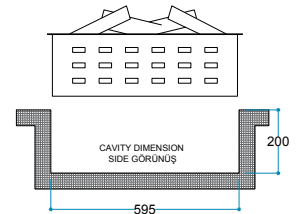

Touch Panel
Dokunmatik Panel

Kumanda
Uzaktan Erişim

FlameLog®
Gerçekçi 3D Odun

FlameFire®
Parlak Led Alevler

Ateş Sesi
Meşe Odunu Çırtırtısı

FlameLight®
Gece Lambası

Ürün Ölçüleri 615/316/400 mm
61,5/31,6/40 cm
24"/13"/16"

Koli Ölçüleri 760/440/510 mm
76/44/51 cm
30"/17"/20"

Ağırlık

15 kg

Uyarı: Ürün yerleşim yerinde hava kanallarını karşılayan menfez yapılmalıdır.