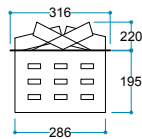

Touch Panel
Dokunmatik Panel

Kumanda
Uzaktan Erişim

FlameLog®
Gerçekçi 3D Odun

FlameFire®
Parlak Led Alevler

Ateş Sesi
Meşe Odunu Çırtırtısı

FlameLight®
Gece Lambası

Ürün Ölçüleri 615/316/400 mm
61,5/31,6/40 cm
24"/13"/16"

Koli Ölçüleri 760/440/510 mm
76/44/51 cm
30"/17"/20"

Ağırlık

15 kg

Uyarı: Ürün yerleşim yerinde hava kanallarını karşılayan menfez yapılmalıdır.