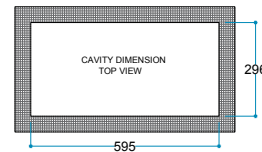

Touch Panel
Dokunmatik Panel

Kumanda
Uzaktan Erişim

FlameLog®
Gerçekçi 3D Odun

FlameFire®
Parlak Led Alevler

Ateş Sesi
Meşe Odunu Çırtırtısı

FlameLight®
Gece Lambası

Ürün Ölçüleri 615/316/400 mm
61,5/31,6/40 cm
24"/13"/16"

Koli Ölçüleri 760/440/510 mm
76/44/51 cm
30"/17"/20"

Ağırlık

15 kg

Uyarı: Ürün yerleşim yerinde hava kanallarını karşılayan menfez yapılmalıdır.