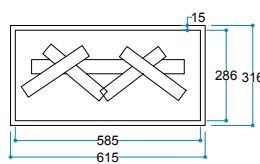

Touch Panel
Dokunmatik Panel

Kumanda
Uzaktan Erişim

FlameLog®
Gerçekçi 3D Odun

FlameFire®
Parlak Led Alevler

Ateş Sesi
Meşe Odunu Çırtırtısı

FlameLight®
Gece Lambası

Ürün Ölçüleri 615/316/400 mm
61,5/31,6/40 cm
24"/13"/16"

Koli Ölçüleri 760/440/510 mm
76/44/51 cm
30"/17"/20"

Ağırlık

15 kg

Uyarı: Ürün yerleşim yerinde hava kanallarını karşılayan menfez yapılmalıdır.