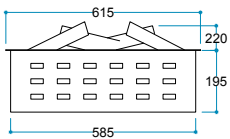

Touch Panel
Dokunmatik Panel

Kumanda
Uzaktan Erişim

FlameLog®
Gerçekçi 3D Odun

FlameFire®
Parlak Led Alevler

Ateş Sesi
Meşe Odunu Çırtırtısı

FlameLight®
Gece Lambası

Ürün Ölçüleri 615/316/400 mm
61,5/31,6/40 cm
24"/13"/16"

Koli Ölçüleri 760/440/510 mm
76/44/51 cm
30"/17"/20"

Ağırlık

15 kg

Uyarı: Ürün yerleşim yerinde hava kanallarını karşılayan menfez yapılmalıdır.