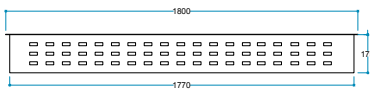

Vudlas

VD 180

Genel Özellikler

Teknik Özellikler

Uzaktan Kumanda	Model:	Vudlas / VD 180
FlameLog® Fireline Patentli 3D Odun – Gerçek Kor	Voltaj:	220/240 V
FlameFire® Gerçek Alev Etkisi Ayarlanabilir Alev Şiddeti		Ac 50/60 Hz - Max 2500 W
Meşe Odunu Çıtırtılı Yanma Sesi	Materyal:	Çelik
Tüm Özellikler Birbirinden Bağımsız Kullanım	Renk:	Siyah
	Uzaktan Kumanda:	455 Khz / kHz CR2032
	Enerji Kablosu:	2 M

Touch Panel
Dokunmatik Panel

Kumanda
Uzaktan Erişim

FlameFire®
Parlak Led Alevler

Ateş Sesi
Meşe Odunu Çıtırtısı

Ürün Ölçüleri 1800/250/185 mm
180/25/18,5 cm
71"/10"/7"

Koli Ölçüleri 1870/250/185 mm
187/25/18,5 cm
74"/12"/10"

Ağırlık

32 kg

Uyarı: Ürün yerleşim yerinde hava kanallarını karşılayan menfez yapılmalıdır.