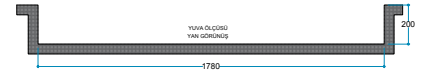

Vudlas

VD 180

Genel Özellikler

Teknik Özellikler

Uzaktan Kumanda	Model:	Vudlas / VD 180
FlameLog® Fireline Patentli 3D Odun – Gerçek Kor	Voltaj:	220/240 V
FlameFire® Gerçek Alev Etkisi Ayarlanabilir Alev Şiddeti		Ac 50/60 Hz - Max 2500 W
Meşe Odunu Çıtırtılı Yanma Sesi	Materyal:	Çelik
Tüm Özellikler Birbirinden Bağımsız Kullanım	Renk:	Siyah
	Uzaktan Kumanda:	455 Khz / kHz CR2032
	Enerji Kablosu:	2 M

Touch Panel
Dokunmatik Panel

Kumanda
Uzaktan Erişim

FlameFire®
Parlak Led Alevler

Ateş Sesi
Meşe Odunu Çıtırtısı

Ürün Ölçüleri 1800/250/185 mm
180/25/18,5 cm
71"/10"/7"

Koli Ölçüleri 1870/250/185 mm
187/25/18,5 cm
74"/12"/10"

Ağırlık

32 kg

Uyarı: Ürün yerleşim yerinde hava kanallarını karşılayan menfez yapılmalıdır.