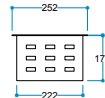

Vudlas

VD 180

Genel Özellikler

Teknik Özellikler

Uzaktan Kumanda	Model:	Vudlas / VD 180
FlameLog® Fireline Patentli 3D Odun – Gerçek Kor	Voltaj:	220/240 V
FlameFire® Gerçek Alev Etkisi Ayarlanabilir Alev Şiddeti		Ac 50/60 Hz - Max 2500 W
Meşe Odunu Çıtırtılı Yanma Sesi	Materyal:	Çelik
Tüm Özellikler Birbirinden Bağımsız Kullanım	Renk:	Siyah
	Uzaktan Kumanda:	455 Khz / kHz CR2032
	Enerji Kablosu:	2 M

Touch Panel
Dokunmatik Panel

Kumanda
Uzaktan Erişim

FlameFire®
Parlak Led Alevler

Ateş Sesi
Meşe Odunu Çıtırtısı

Ürün Ölçüleri 1800/250/185 mm
180/25/18,5 cm
71"/10"/7"

Koli Ölçüleri 1870/250/185 mm
187/25/18,5 cm
74"/12"/10"

Ağırlık

32 kg

Uyarı: Ürün yerleşim yerinde hava kanallarını karşılayan menfez yapılmalıdır.