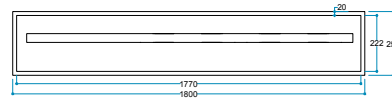

Vudlas

VD 180

Genel Özellikler

Teknik Özellikler

Uzaktan Kumanda	Model:	Vudlas / VD 180
FlameLog® Fireline Patentli 3D Odun – Gerçek Kor	Voltaj:	220/240 V
FlameFire® Gerçek Alev Etkisi Ayarlanabilir Alev Şiddeti		Ac 50/60 Hz - Max 2500 W
Meşe Odunu Çıtırtılı Yanma Sesi	Materyal:	Çelik
Tüm Özellikler Birbirinden Bağımsız Kullanım	Renk:	Siyah
	Uzaktan Kumanda:	455 Khz / kHz CR2032
	Enerji Kablosu:	2 M

Touch Panel
Dokunmatik Panel

Kumanda
Uzaktan Erişim

FlameFire®
Parlak Led Alevler

Ateş Sesi
Meşe Odunu Çıtırtısı

Ürün Ölçüleri 1800/250/185 mm
180/25/18,5 cm
71"/10"/7"

Koli Ölçüleri 1870/250/185 mm
187/25/18,5 cm
74"/12"/10"

Ağırlık

32 kg

Uyarı: Ürün yerleşim yerinde hava kanallarını karşılayan menfez yapılmalıdır.