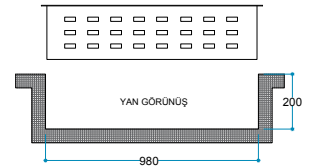

Uyarı: Ürün yerleşim yerinde hava kanallarını karşılayan menfez yapılmalıdır.