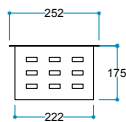

Uyarı: Ürün yerleşim yerinde hava kanallarını karşılayan menfez yapılmalıdır.