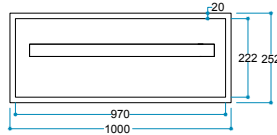

Uyarı: Ürün yerleşim yerinde hava kanallarını karşılayan menfez yapılmalıdır.