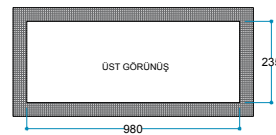

Uyarı: Ürün yerleşim yerinde hava kanallarını karşılayan menfez yapılmalıdır.