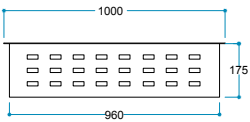

Uyarı: Ürün yerleşim yerinde hava kanallarını karşılayan menfez yapılmalıdır.