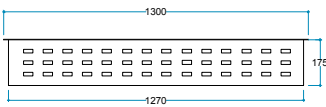

Uyarı: Ürün yerleşim yerinde hava kanallarını karşılayan menfez yapılmalıdır.