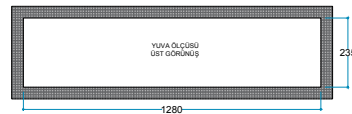

Uyarı: Ürün yerleşim yerinde hava kanallarını karşılayan menfez yapılmalıdır.