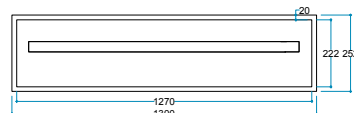

Uyarı: Ürün yerleşim yerinde hava kanallarını karşılayan menfez yapılmalıdır.