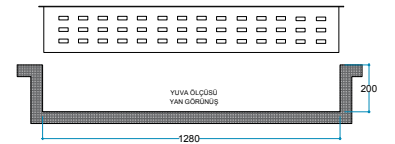

Uyarı: Ürün yerleşim yerinde hava kanallarını karşılayan menfez yapılmalıdır.