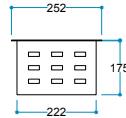

Uyarı: Ürün yerleşim yerinde hava kanallarını karşılayan menfez yapılmalıdır.