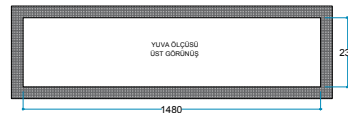

Uyarı: Ürün yerleşim yerinde hava kanallarını karşılayan menfez yapılmalıdır.