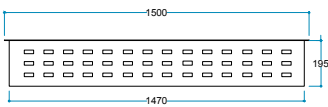

Uyarı: Ürün yerleşim yerinde hava kanallarını karşılayan menfez yapılmalıdır.