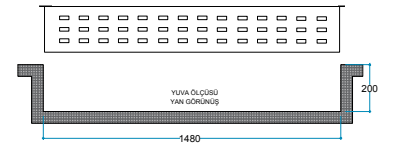

Uyarı: Ürün yerleşim yerinde hava kanallarını karşılayan menfez yapılmalıdır.