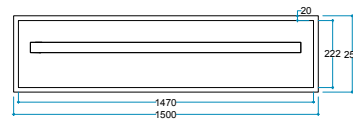

Uyarı: Ürün yerleşim yerinde hava kanallarını karşılayan menfez yapılmalıdır.