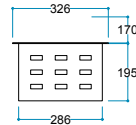

Uyarı: Ürün yerleşim yerinde hava kanallarını karşılayan menfez yapılmalıdır.