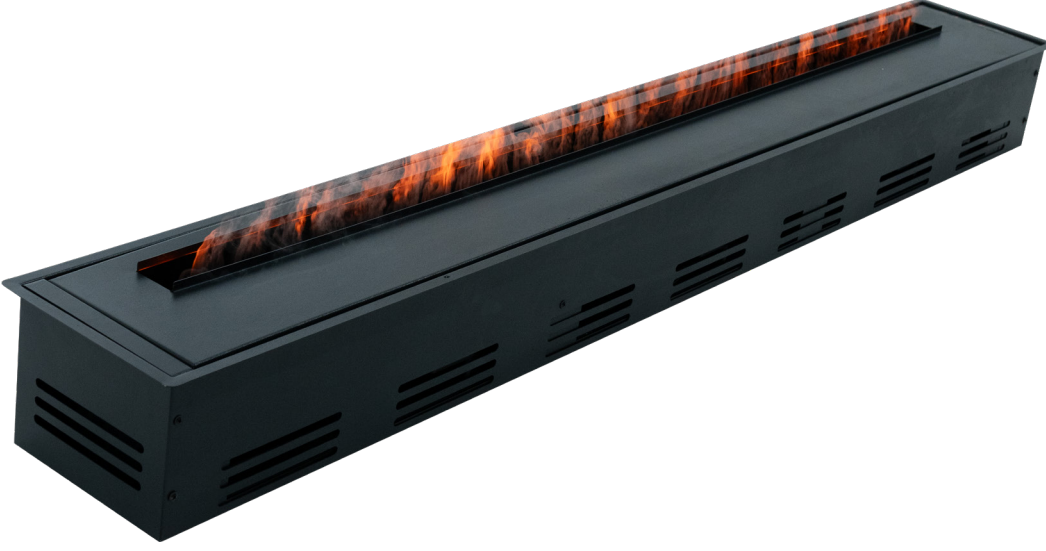

# Vudlas

VD 180

## Teknik Özellikler

Uzaktan Kumanda	Model:	Vudlas / VD 180
FlameLog® Fireline Patentli 3D Odun – Gerçek Kor	Voltaj:	220/240 V
FlameFire® Gerçek Alev Etkisi Ayarlanabilir Alev Şiddeti		Ac 50/60 Hz - Max 2500 W
Meşe Odunu Çıtırtılı Yanma Sesi	Materyal:	Çelik
Tüm Özellikler Birbirinden Bağımsız Kullanım	Renk:	Siyah
	Uzaktan Kumanda:	455 Khz / kHz CR2032
	Enerji Kablosu:	2 M

Touch Panel  
Dokunmatik Panel

Kumanda  
Uzaktan Erişim

FlameFire®  
Parlak Led Alevler

Ateş Sesi  
Meşe Odunu Çıtırtısı

**Ürün Ölçüleri** 1800/250/185 mm  
180/25/18,5 cm  
71"/10"/7"

**Koli Ölçüleri** 1870/250/185 mm  
187/25/18,5 cm  
74"/12"/10"