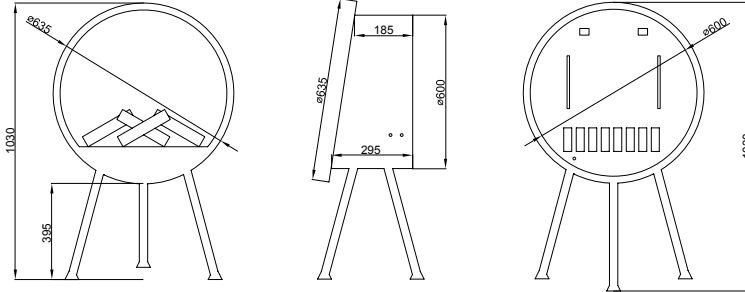

Kona

KN 60

Genel Özellikler

- Aerodinamik Isı Yayımlı / 2 Kademe 1000/2000 W
- Ambians Light
- Dolby Digital Çift Hoparlör
- Derinlik Artırıcı 3D Panel
- Full HD Screen /1 Cephe Cam Yüzey
- Bluetooth / Uzaktan Kumanda
- FlameLog® 3D Odun – Gerçekçi Kor
- FlameFire® Power LED Parlak Alevler
- Meşe Odunu Çıtırıtılı Yanma Sesi
- Güvenli Uyku Modu
- Tüm Özellikler Birbirinden Bağımsız Kullanım

Teknik Özellikler

- Model: Kona / KN 60
- Voltaj: 220 V
- Ac 50/60 Hz - Max 2500 W
- Isıtıcı Güç: 1000/2000 W (iki kademe)
- Isıtma Alanı: 18-20 m2
- Ses Çıkışı: Dolby Digital
- Materyal: Çelik/ Cam
- Renk: Siyah
- Uzaktan Kumanda: 455 Khz / kHz CR2032
- Enerji Kablosu: 3 M

Ürün Ölçüleri 635/635/1030mm

Koli Ölçüleri 740/340/800mm

Ağırlık 26 kg

Isıtıcı
1000 / 2000 W

FlameFire®
Parlak Led Alevler

Ateş Sesi
Meşe Odunu Çıtırıtısı

Bluetooth
bluetooth 5.0

FlameLight®
5 Farklı Işık Rengi