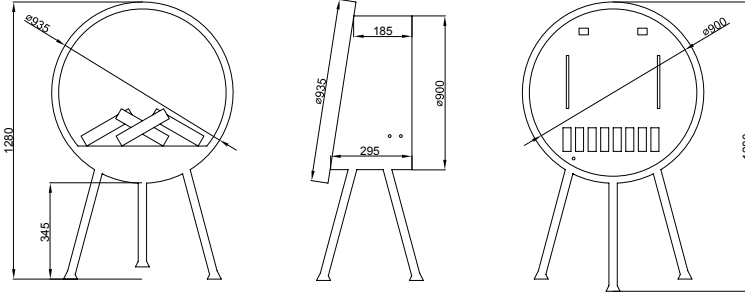

Kona

KN 90

Genel Özellikler

- Aerodinamik Isı Yayımlımı / 2 Kademe 1000/2000 W
- Ambians Light
- Dolby Digital Çift Hoparlör
- Derinlik Artırıcı 3D Panel
- Full HD Screen /1 Cephe Cam Yüzey
- Bluetooth / Uzaktan Kumanda
- FlameLog® 3D Odun – Gerçekçi Kor
- FlameFire® Power LED Parlak Alevler
- Meşe Odunu Çıtırtılı Yanma Sesi
- Güvenli Uyku Modu
- Tüm Özellikler Birbirinden Bağımsız Kullanım

Teknik Özellikler

- Model: Kona / KN 90
- Voltaç: 220 V
- Ac 50/60 Hz - Max 2500 W
- Isıtıcı Güç: 1000/2000 W (iki kademe)
- Isıtma Alanı: 18-20 m2
- Ses Çıkışı: Dolby Digital
- Materyal: Çelik/ Cam
- Renk: Siyah
- Uzaktan Kumanda: 455 Khz / kHz CR2032
- Enerji Kablosu: 3 M

Ürün Ölçüleri 935/935/1280mm

Koli Ölçüleri 1050/340/1110mm

Ağırlık 41 kg

Isıtıcı
1000 / 2000 W

FlameFire®
Parlak Led Alevler

Ateş Sesi
Meşe Odunu Çıtırtısı

Bluetooth
bluetooth 5.0

FlameLight®
5 Farklı Işık Rengi