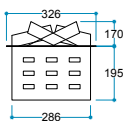

Touch Panel
Dokunmatik Panel

Kumanda
Uzaktan Erişim

FlameLog®
Gerçekçi 3D Odun

FlameFire®
Parlak Led Alevler

Ateş Sesi
Meşe Odunu Çıtırıtır

FlameLight®
Gece Lambası

Ürün Ölçüleri 1000/330/430 mm
100/33/43 cm
39"/13"/17"

Koli Ölçüleri 1150/445/545 mm
115,0/44,5/54,5 cm
45"/18"/21"

Ağırlık

25 kg

Uyarı: Ürün yerleşim yerinde hava kanallarını karşılayan menfez yapılmalıdır.