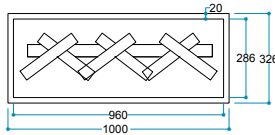

Touch Panel
Dokunmatik Panel

Kumanda
Uzaktan Erişim

FlameLog®
Gerçekçi 3D Odun

FlameFire®
Parlak Led Alevler

Ateş Sesi
Meşe Odunu Çıtırıtır

FlameLight®
Gece Lambası

Ürün Ölçüleri 1000/330/430 mm
100/33/43 cm
39"/13"/17"

Koli Ölçüleri 1150/445/545 mm
115,0/44,5/54,5 cm
45"/18"/21"

Ağırlık

25 kg

Uyarı: Ürün yerleşim yerinde hava kanallarını karşılayan menfez yapılmalıdır.