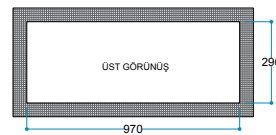

Touch Panel
Dokunmatik Panel

Kumanda
Uzaktan Erişim

FlameLog®
Gerçekçi 3D Odun

FlameFire®
Parlak Led Alevler

Ateş Sesi
Meşe Odunu Çıtırıtır

FlameLight®
Gece Lambası

Ürün Ölçüleri 1000/330/430 mm
100/33/43 cm
39"/13"/17"

Koli Ölçüleri 1150/445/545 mm
115,0/44,5/54,5 cm
45"/18"/21"

Ağırlık

25 kg

Uyarı: Ürün yerleşim yerinde hava kanallarını karşılayan menfez yapılmalıdır.