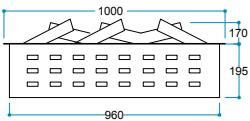

Touch Panel
Dokunmatik Panel

Kumanda
Uzaktan Erişim

FlameLog®
Gerçekçi 3D Odun

FlameFire®
Parlak Led Alevler

Ateş Sesi
Meşe Odunu Çıtırıtır

FlameLight®
Gece Lambası

Ürün Ölçüleri 1000/330/430 mm
100/33/43 cm
39"/13"/17"

Koli Ölçüleri 1150/445/545 mm
115,0/44,5/54,5 cm
45"/18"/21"

Ağırlık

25 kg

Uyarı: Ürün yerleşim yerinde hava kanallarını karşılayan menfez yapılmalıdır.