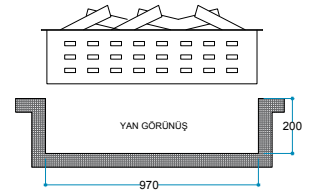

Touch Panel
Dokunmatik Panel

Kumanda
Uzaktan Erişim

FlameLog®
Gerçekçi 3D Odun

FlameFire®
Parlak Led Alevler

Ateş Sesi
Meşe Odunu Çıtırıtır

FlameLight®
Gece Lambası

Ürün Ölçüleri 1000/330/430 mm
100/33/43 cm
39"/13"/17"

Koli Ölçüleri 1150/445/545 mm
115,0/44,5/54,5 cm
45"/18"/21"

Ağırlık

25 kg

Uyarı: Ürün yerleşim yerinde hava kanallarını karşılayan menfez yapılmalıdır.