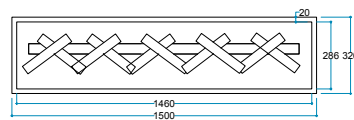

Vasko

VP 150

Genel Özellikler

Uzaktan Kumanda
FlameLog® Fireline Patentli 3D Odun – Gerçek Kor
FlameFire® Gerçek Alev Etkisi Ayarlanabilir Alev Şiddeti
FlameLight® Gece Lambası Özelliği
Meşe Odunu Çıtırıtılı Yanma Sesi
Flameline patentli odunlara kablosuz enerji aktarımı
FlameLight® Flimeline Patentli Amortisör Sistemi
Tüm Özellikler Birbirinden Bağımsız Kullanım

Teknik Özellikler

Model: Vasko / VP 150
Voltaj: 220/240 V
Ac 50/60 Hz - Max 2500 W
Materyal: Çelik
Renk: Siyah
Uzaktan Kumanda: 455 Khz / kHz CR2032
Enerji Kablosu: 2 M

FlameLift®
Amortisör Sistemi

Touch Panel
Dokunmatik Panel

Kumanda
Uzaktan Erişim

FlameLog®
Gerçekçi 3D Odun

FlameFire®
Parlak Led Alevler

Ateş Sesi
Meşe Odunu Çıtırıtı

FlameLight®
Gece Lambası

Ürün Ölçüleri 1500/330/430 mm
150/33/43 cm
59"/13"/17"

Koli Ölçüleri 1650/445/545 mm
165/44,5/54,5 cm
65"/18"/21"

Ağırlık

35 kg

Uyarı: Ürün yerleşim yerinde hava kanallarını karşılayan menfez yapılmalıdır.