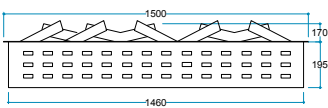

Vasko

VP 150

Genel Özellikler

Uzaktan Kumanda
FlameLog® Fireline Patentli 3D Odun – Gerçek Kor
FlameFire® Gerçek Alev Etkisi Ayarlanabilir Alev Şiddeti
FlameLight® Gece Lambası Özelliği
Meşe Odunu Çıtırıtılı Yanma Sesi
Flameline patentli odunlara kablosuz enerji aktarımı
FlameLight® Flimeline Patentli Amortisör Sistemi
Tüm Özellikler Birbirinden Bağımsız Kullanım

Teknik Özellikler

Model: Vasko / VP 150
Voltaj: 220/240 V
Ac 50/60 Hz - Max 2500 W
Materyal: Çelik
Renk: Siyah
Uzaktan Kumanda: 455 Khz / kHz CR2032
Enerji Kablosu: 2 M

FlameLift®
Amortisör Sistemi

Touch Panel
Dokunmatik Panel

Kumanda
Uzaktan Erişim

FlameLog®
Gerçekçi 3D Odun

FlameFire®
Parlak Led Alevler

Ateş Sesi
Meşe Odunu Çıtırıtı

FlameLight®
Gece Lambası

Ürün Ölçüleri 1500/330/430 mm
150/33/43 cm
59"/13"/17"

Koli Ölçüleri 1650/445/545 mm
165/44,5/54,5 cm
65"/18"/21"

Ağırlık

35 kg

Uyarı: Ürün yerleşim yerinde hava kanallarını karşılayan menfez yapılmalıdır.