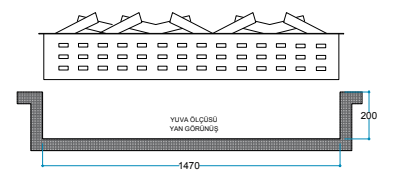

Kumanda
Uzaktan Erişim

FlameLog®
Gerçekçi 3D Odun

FlameFire®
Parlak Led Alevler

Ateş Sesi
Meşe Odunu Çıtırıtı

FlameLight®
Gece Lambası

Ürün Ölçüleri 1500/330/430 mm
150/33/43 cm
59"/13"/17"

Koli Ölçüleri 1650/445/545 mm
165/44,5/54,5 cm
65"/18"/21"

Ağırlık

35 kg

Uyarı: Ürün yerleşim yerinde hava kanallarını karşılayan menfez yapılmalıdır.