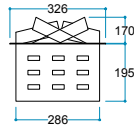

Kumanda
Uzaktan Erişim

FlameLog®
Gerçekçi 3D Odun

FlameFire®
Parlak Led Alevler

Ateş Sesi
Meşe Odunu Çıtırıtı

FlameLight®
Gece Lambası

Ürün Ölçüleri 1500/330/430 mm
150/33/43 cm
59"/13"/17"

Koli Ölçüleri 1650/445/545 mm
165/44,5/54,5 cm
65"/18"/21"

Ağırlık

35 kg

Uyarı: Ürün yerleşim yerinde hava kanallarını karşılayan menfez yapılmalıdır.