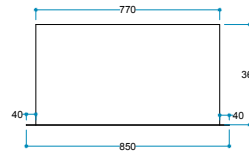

Vudlas-K

VDK 60

Genel Özellikler

Vudlas VD 60 Serisi ile beraber kullanılır,
Tek başına kullanımı yoktur.

Teknik Özellikler

Model:	Vudlas / VDK 60
Voltaj:	220/240 V
	Ac 50/60 Hz - Max 2500 W
Isıtıcı Güç:	1000/2000 W (iki kademe)
Isıtma Alanı:	18-20 m ²
Materyal:	Çelik
Renk:	Siyah
Enerji Kablosu:	2 M

Isıtıcı
1000 / 2000 W

Ürün 850/585/420 mm
Ölçüleri 85/58,5/42 cm

Ağırlık

12 kg

Uyarı: Ürün yerleşim yerinde hava kanallarını karşılayan menfez yapılmalıdır.