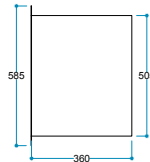

Vudlas-K

VDK 60

Genel Özellikler

Vudlas VD 60 Serisi ile beraber kullanılır,
Tek başına kullanımı yoktur.

Teknik Özellikler

Model:	Vudlas / VDK 60
Voltaj:	220/240 V
	Ac 50/60 Hz - Max 2500 W
Isıtıcı Güç:	1000/2000 W (iki kademe)
Isıtma Alanı:	18-20 m ²
Materyal:	Çelik
Renk:	Siyah
Enerji Kablosu:	2 M

Isıtıcı
1000 / 2000 W

Ürün 850/585/420 mm
Ölçüleri 85/58,5/42 cm

Ağırlık

12 kg

Uyarı: Ürün yerleşim yerinde hava kanallarını karşılayan menfez yapılmalıdır.