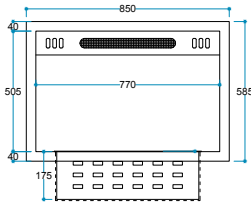

Vudlas-K

VDK 60

Genel Özellikler

Vudlas VD 60 Serisi ile beraber kullanılır,
Tek başına kullanımı yoktur.

Teknik Özellikler

Model:	Vudlas / VDK 60
Voltaj:	220/240 V
	Ac 50/60 Hz - Max 2500 W
Isıtıcı Güç:	1000/2000 W (iki kademe)
Isıtma Alanı:	18-20 m ²
Materyal:	Çelik
Renk:	Siyah
Enerji Kablosu:	2 M

Isıtıcı
1000 / 2000 W

Ürün 850/585/420 mm
Ölçüleri 85/58,5/42 cm

Ağırlık

12 kg

Uyarı: Ürün yerleşim yerinde hava kanallarını karşılayan menfez yapılmalıdır.