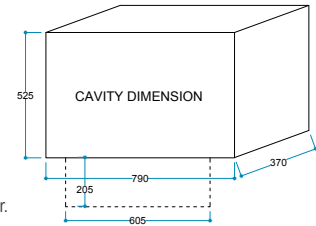

Vudlas-K

VDK 60

Genel Özellikler

Vudlas VD 60 Serisi ile beraber kullanılır,
Tek başına kullanımı yoktur.

Teknik Özellikler

Model:	Vudlas / VDK 60
Voltaj:	220/240 V
	Ac 50/60 Hz - Max 2500 W
Isıtıcı Güç:	1000/2000 W (iki kademe)
Isıtma Alanı:	18-20 m ²
Materyal:	Çelik
Renk:	Siyah
Enerji Kablosu:	2 M

Isıtıcı
1000 / 2000 W

Ürün 850/585/420 mm
Ölçüleri 85/58,5/42 cm

Ağırlık

12 kg

Uyarı: Ürün yerleşim yerinde hava kanallarını karşılayan menfez yapılmalıdır.