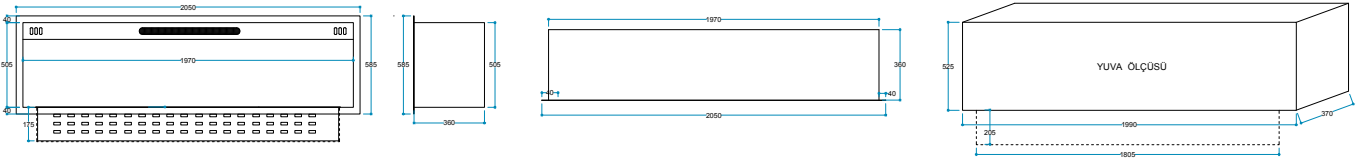

## Teknik Özellikler

Model:	Vudlas / VDK 180
Voltaj:	220/240 V
	Ac 50/60 Hz - Max 2500 W
Isıtıcı Güç:	1000/2000 W (iki kademe)
Isıtma Alanı:	18-20 m <sup>2</sup>
Materyal:	Çelik
Renk:	Siyah
Enerji Kablosu:	2 M

Isıtıcı  
1000 / 2000 W

Ürün 2050/585/420 mm  
Ölçüleri 205/58,5/42 cm

Ağırlık

28 kg

Uyarı: Ürün yerleşim yerinde hava kanallarını karşılayan menfez yapılmalıdır.