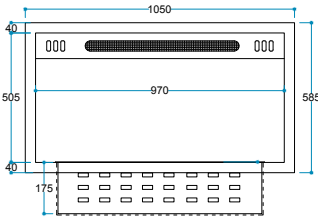

Vudlas-K

VDK 80

Genel Özellikler

Vudlas VD 80 Serisi ile beraber kullanılır,
Tek başına kullanımı yoktur.

Teknik Özellikler

Model:	Vudlas / VDK 80
Voltaj:	220/240 V
	Ac 50/60 Hz - Max 2500 W
Isıtıcı Güç:	1000/2000 W (iki kademe)
Isıtma Alanı:	18-20 m ²
Materyal:	Çelik
Renk:	Siyah
Enerji Kablosu:	2 M

Isıtıcı
1000 / 2000 W

Ürün Ölçüleri 1050/585/420 mm
105/58,5/42 cm

Ağırlık

15 kg

Uyarı: Ürün yerleşim yerinde hava kanallarını karşılayan menfez yapılmalıdır.