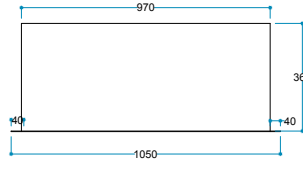

Vudlas-K

VDK 80

Genel Özellikler

Vudlas VD 80 Serisi ile beraber kullanılır,
Tek başına kullanımı yoktur.

Teknik Özellikler

Model:	Vudlas / VDK 80
Voltaj:	220/240 V
	Ac 50/60 Hz - Max 2500 W
Isıtıcı Güç:	1000/2000 W (iki kademe)
Isıtma Alanı:	18-20 m ²
Materyal:	Çelik
Renk:	Siyah
Enerji Kablosu:	2 M

Isıtıcı
1000 / 2000 W

Ürün Ölçüleri 1050/585/420 mm
105/58,5/42 cm

Ağırlık

15 kg

Uyarı: Ürün yerleşim yerinde hava kanallarını karşılayan menfez yapılmalıdır.