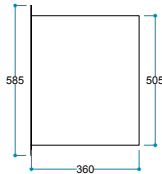

Vudlas-K

VDK 80

Genel Özellikler

Vudlas VD 80 Serisi ile beraber kullanılır,
Tek başına kullanımı yoktur.

Teknik Özellikler

Model:	Vudlas / VDK 80
Voltaj:	220/240 V
	Ac 50/60 Hz - Max 2500 W
Isıtıcı Güç:	1000/2000 W (iki kademe)
Isıtma Alanı:	18-20 m ²
Materyal:	Çelik
Renk:	Siyah
Enerji Kablosu:	2 M

Isıtıcı
1000 / 2000 W

Ürün Ölçüleri 1050/585/420 mm
105/58,5/42 cm

Ağırlık

15 kg

Uyarı: Ürün yerleşim yerinde hava kanallarını karşılayan menfez yapılmalıdır.